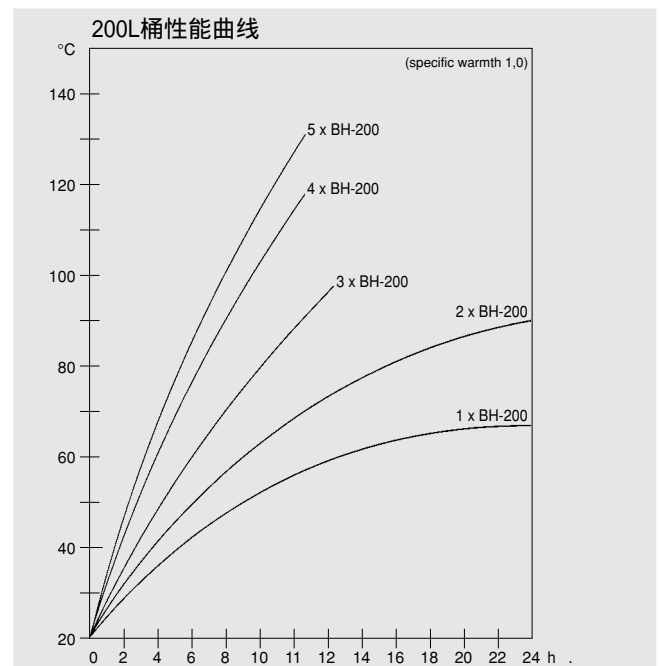

WIWA Wilhelm Wagner GmbH & Co. KG
Gewerbstraße 1-3 • 35633 Lahnau, Germany
P.O.B. 29 • 35631 Lahnau, Germany
E-mail: info@wiwa.de • Internet: www.wiwa.de
Telephone: +49 (0)64 41-6 09-0
Telefax: +49 (0)64 41-6 09-50/58

保留技术修改权

No. 0518599 (e) · 11.01

© Copyright 1998 WIWA Wilhelm Wagner GmbH & Co. KG

WIWA LP
107 N. Main St. | P.O. Box 398 Alger, OH 45812
www.wiwalp.com

WIWA (Taicang) Co., Ltd.
Taicang City | Jiangsu Province 215400, P.R.China
www.wiwa-china.com

WIWA Middle East General Trading LLC
Jebel Ali Industrial 1 | DUBAI, United Arab Emirates
www.wiwa-middleeast.com