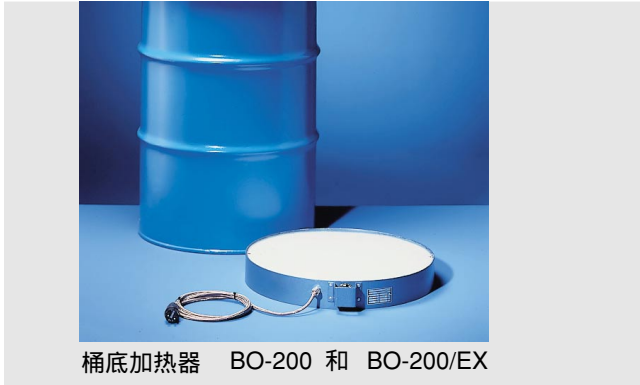

桶底加热器 & 加热带

桶底加热器 BO-200 和 BO-200/EX

桶用加热带 • BH-200

型号	品名	功率	电压	∅	长度
BO-200	桶底加热器	1500 W	230 V	550 mm	80 mm
货号	0638501 (其它型号请垂询)				

标准设计特点：

- 带调节器 (调节范围 50 - 300°C)
- 连接线 1.5 米带 CEE 插头
- 重约 15 kg

型号	品名	功率	电压	∅	长度
BO-200/EX	桶底加热器	950 W	230 V	550 mm	80 mm
货号	0639158 (其它型号请垂询)				

标准设计特点：

- 带调节器 (调节范围 0 - 300°C)
- 连接线 1.5 米带 CEE 插头
- 重约 15 kg

型号	品名	容量	∅	功率
BH-200	桶用加热带	200 l	570 mm	1000 W
货号	0638508 (其它型号请垂询)			

标准设计特点：

- 带温控器
- 玻璃纤维隔离硫化硅
- 加热带宽 75 mm
- 用挂钩和弹簧紧固加热带
- 连接线 1.5 米
- 带接地线

为提高效率，建议在加热过程中另外使用一个型号为BO-200的桶底加热器。

使桶内介质升温或保持其流体状态的一个简单快速的方法，是使用桶用加热带，有200L标准桶用的，也有小桶用的。

WIWA Wilhelm Wagner GmbH & Co. KG
Gewerbstraße 1-3 • 35633 Lahnau, Germany
P.O.B. 29 • 35631 Lahnau, Germany
E-mail: info@wiwa.de • Internet: www.wiwa.de
Telephone: +49 (0)64 41-6 09-0
Telefax: +49 (0)64 41-6 09-50/58