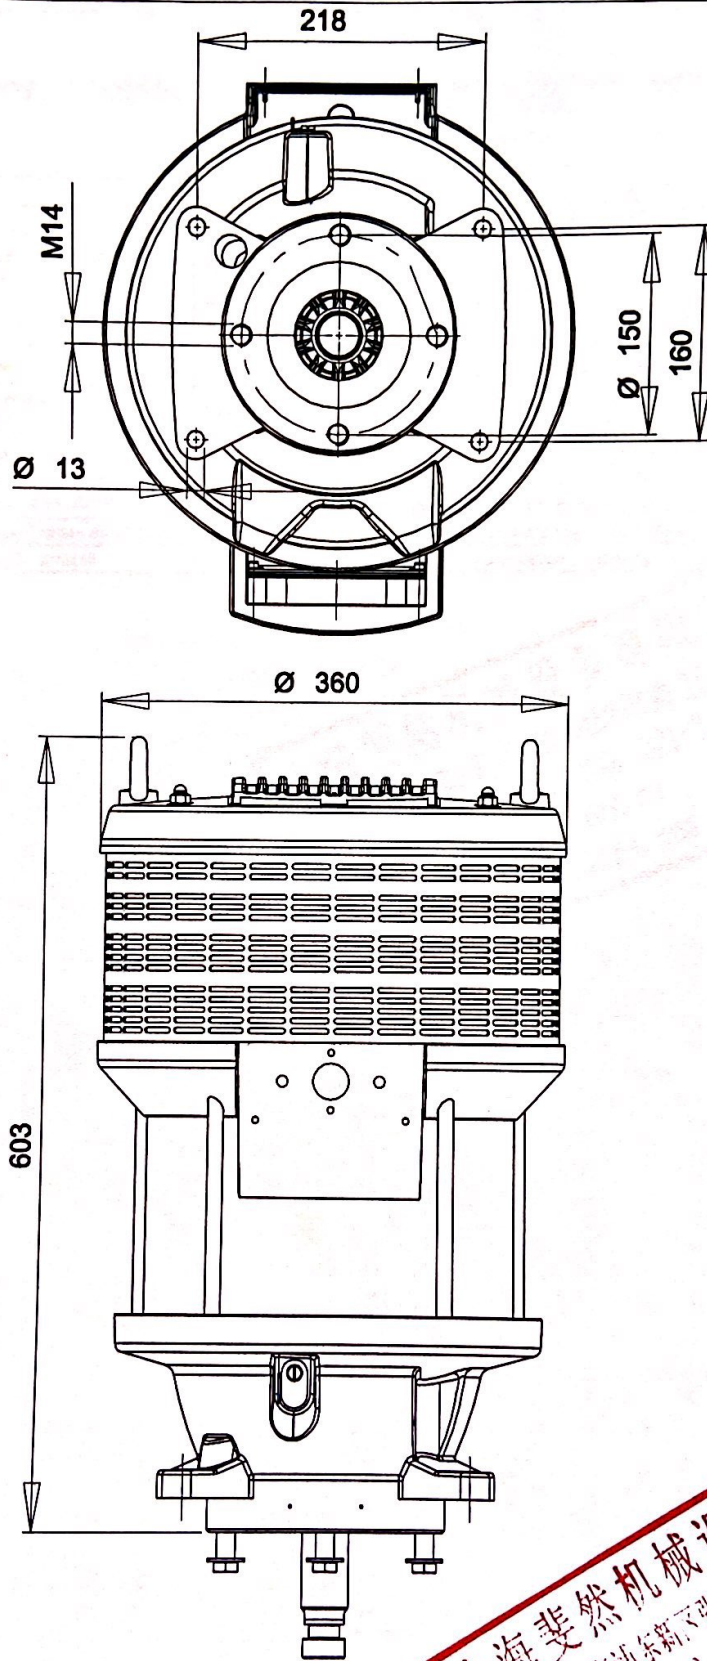

Luftmotor
Air moteur
Moteur pneumatique
D270/120

Bestell-Nr. • Order-No. • Référence: 0658500
Serie • Serie • Série: 001
Datum • Date • Date: 10.01.2020

WIWA®
because it works

Hauptsitz und Produktion / Headquarter & Production
WIWA Wilhelm Wagner GmbH & Co. KG
Gewerbestraße 1-3 • 35633 Lahnau, Germany
Tel: +49 6441 609-0 • Fax: +49 6441 609-50
E-Mail: Info@wiwa.de
Internet: www.wiwa.de

WIWA Subsidiary USA
107 N. Main St. • P.O. Box 398, Alger, OH 45812
Tel: +1-419-757-0141 • Fax: +1-419-549-5173
Toll Free: +1-855-757-0141
E-Mail: sales@wiwa.com
Internet: www.wiwausa.com

上海斐然机械设备有限公司
地址: 上海浦东新下张江镇横沔江路 368-388
电话: 021-50311222 传真: 021-38710119
网址: www.wiwausa.com
邮箱: info@wiwausa.com