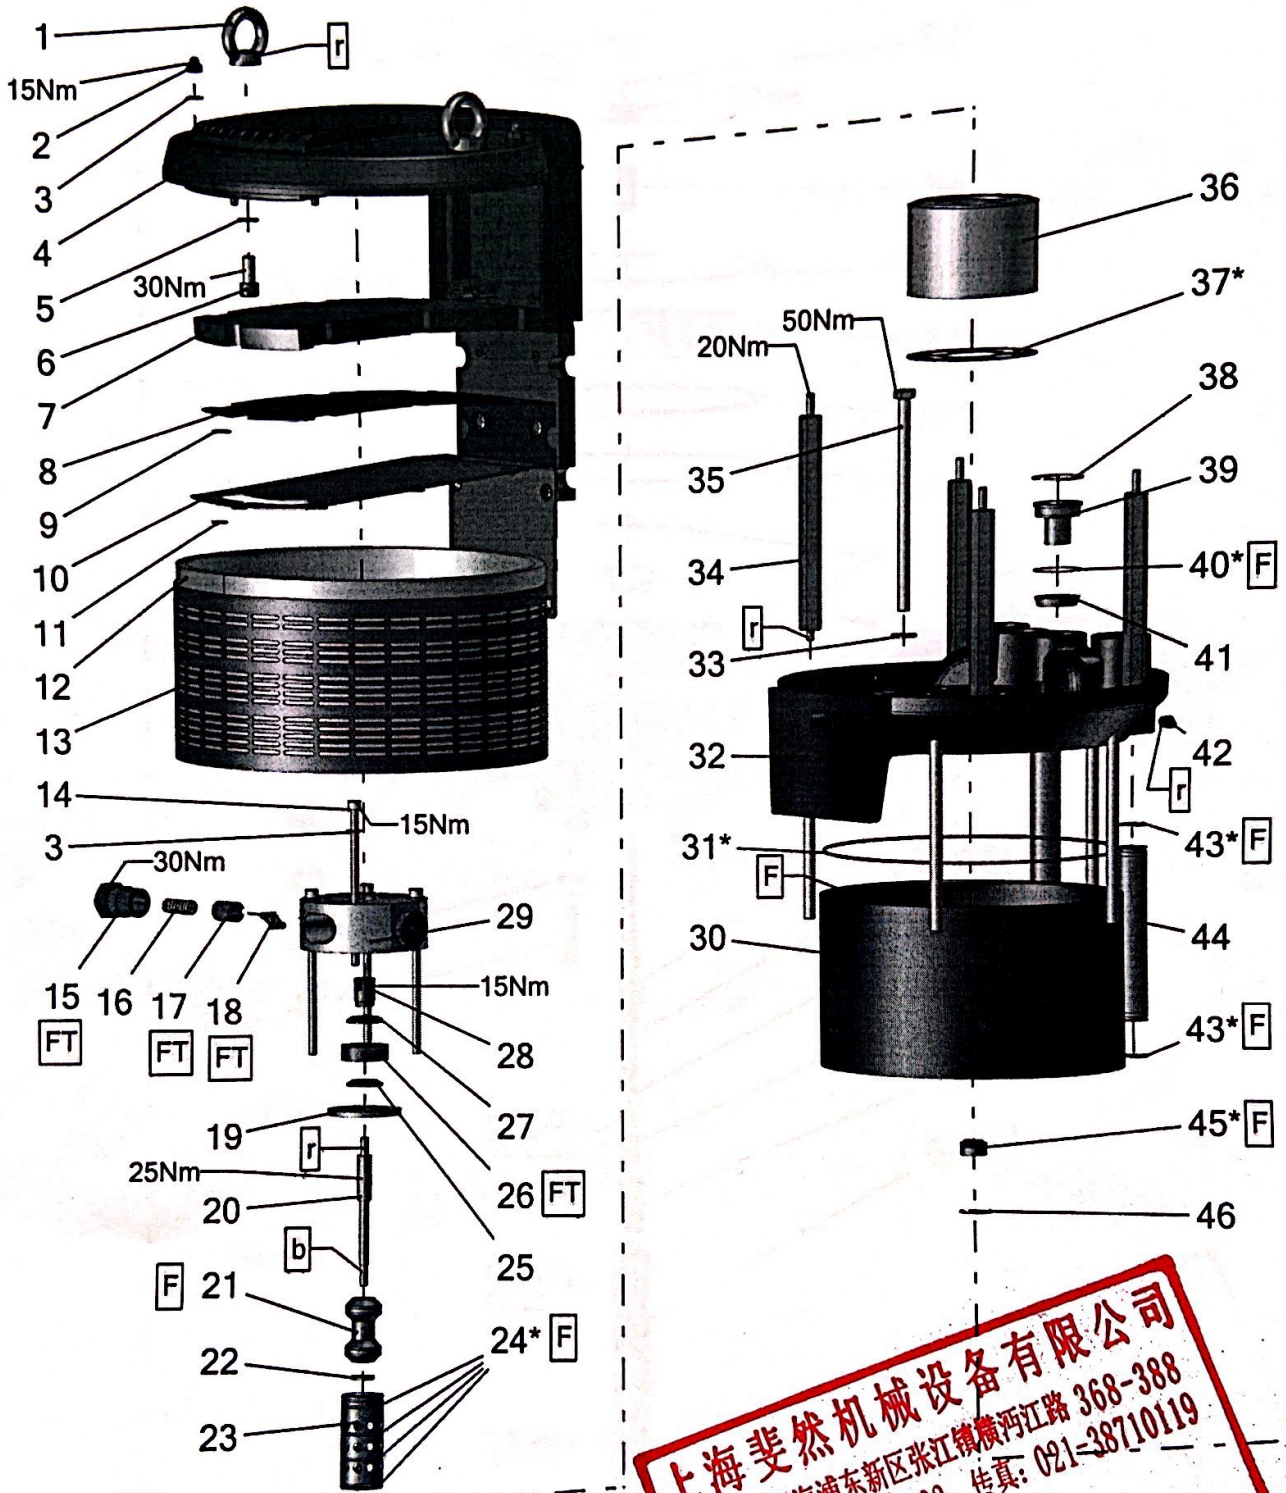

Luftmotor
Air moteur
Moteur pneumatique
D270/120

Bestell-Nr. • Order-No. • Référence: 0658500
Serie • Serie • Série: 001
Datum • Date • Date: 10.01.2020

上海斐然机械设备有限公司
 地址: 上海浦东新区张江镇横沔江路 368-388
 电话: 021-50343622 传真: 021-38710119
 网址: www.freedland.org.cn
 邮箱: info@freeland.com