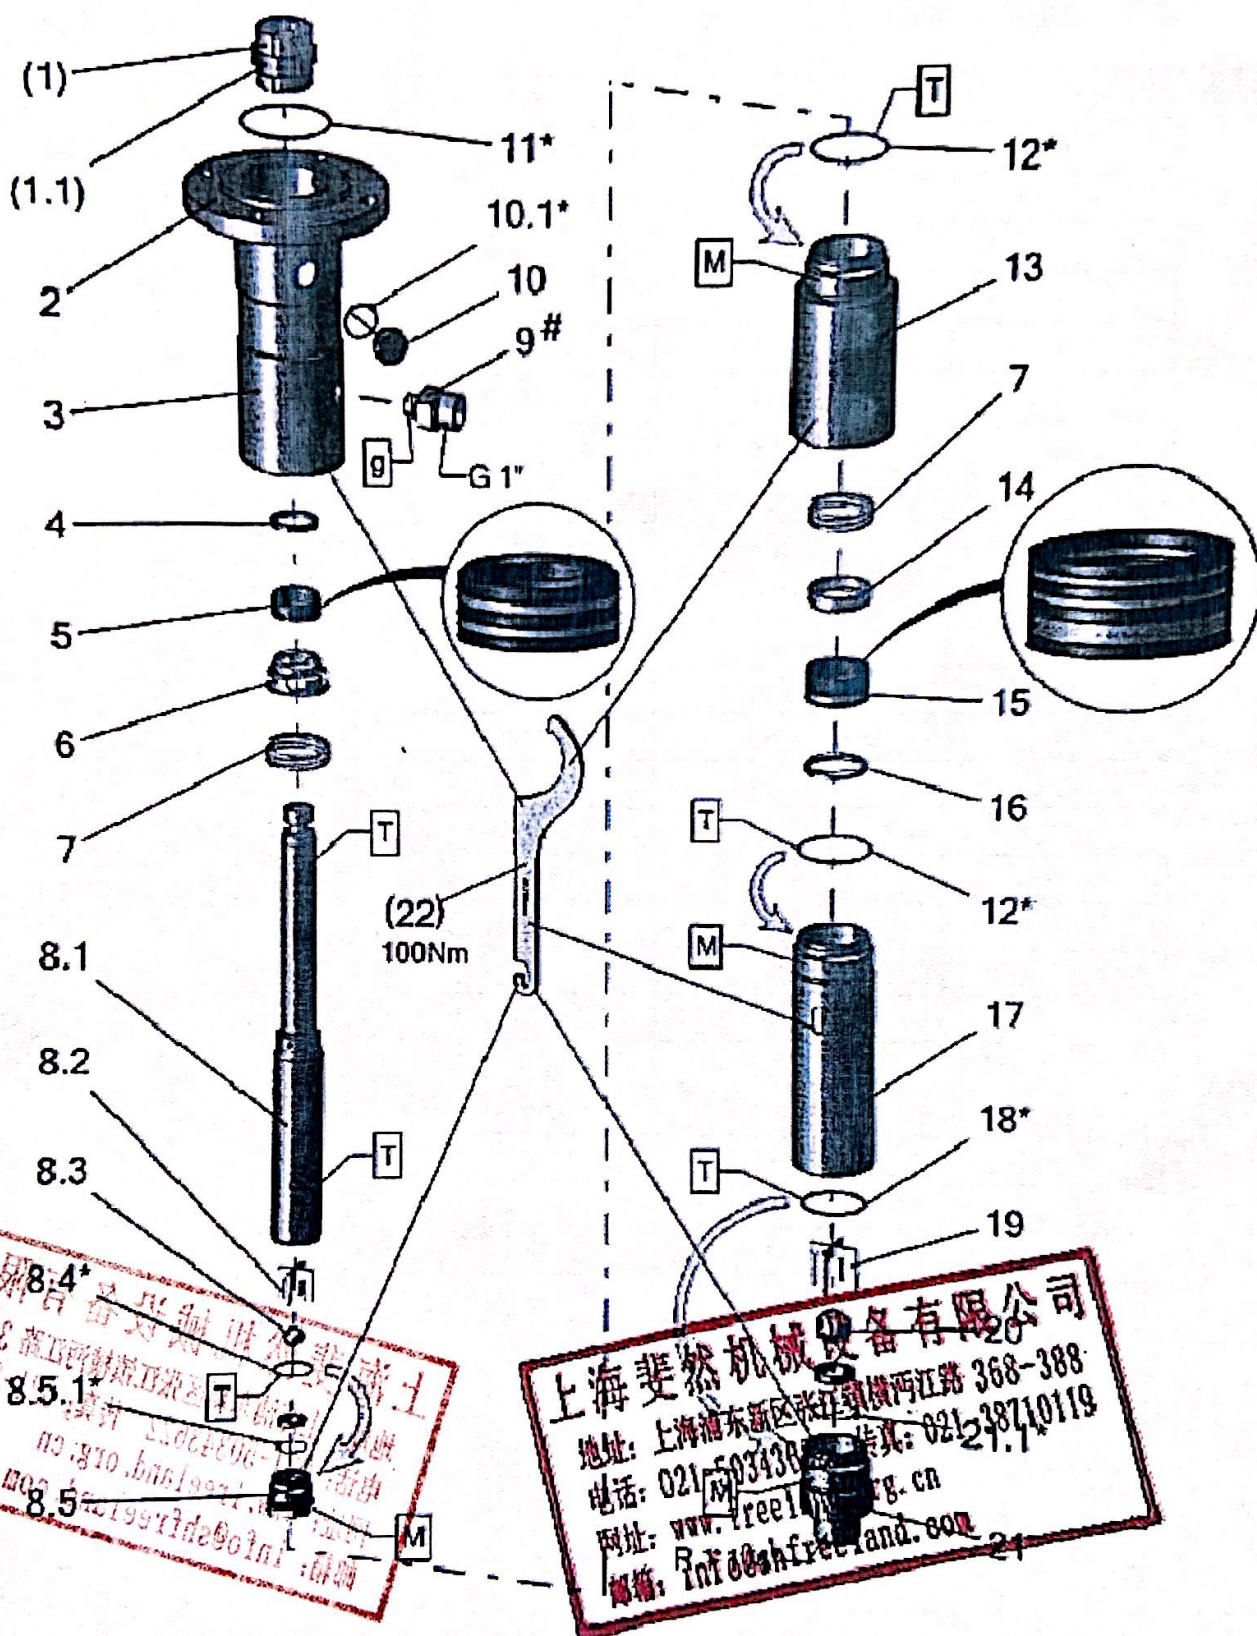

Pos.-Nr. in Klammern ( ) sind keine Bestandteile dieser Baugruppe / Items marked with ( ) are not part of assembly shown / Les pièces entre parenthèses ne font pas partie du sous-groupe

Diese Zeichnung darf nicht kopiert, vervielfältigt oder dritten Personen zugänglich gemacht werden. Widerrechtliche Benutzung hat strafrechtliche Folgen. / This drawing should not be, in whole or in part, copied, distributed or used by or passed on as information to others for competition purposes or for whatever purposes without authorization. Unauthorized use is subject to prosecution.

Hauptsitz und Produktion / Headquarter & Production
WIWA Wilhelm Wagner GmbH & Co. KG
Gewerbestraße 1-3 • 35533 Lahnau, Germany
Tel: +49 6441 609-0 • Fax: +49 6441 609-50
E-Mail: info@wiwa.de
Internet: www.wiwa.de

WIWA Subsidiary USA
107 N.M. in St. • P.O. Box 338, Alger, OH 45812
Tel: +1-419-757-0141 • Fax: +1-419-549-5173 •
Toll Free: +1-855-757-0141
E-Mail: sales@wiwa.com
Internet: www.wiwausa.com